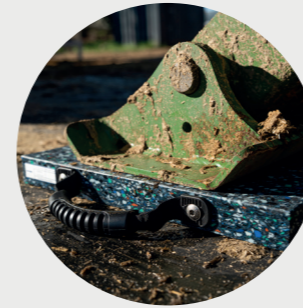

Steunplaten

Steunplaten van Wefapress® bieden een veilige ondergrond voor voertuigen, kranen of ander zwaar materieel op de bouwplaats. Ze voorkomen niet alleen dat het voertuig wegglijdt, maar ook dat het wegzakt in zachte of gevoelige ondergronden. De platen zijn verkrijgbaar in verschillende maten en uitvoeringen voor diverse toepassingen in de bouwsector. Dankzij de comfortabele **handgrepen** zijn ze gemakkelijk te hanteren.

Oprijplaten

Oprijplaten beschermen de ondergrond betrouwbaar tegen beschadiging en spoorvorming. Dit maakt ze ideaal voor het veilig betreden van tijdelijke toegangswegen en bouwplaatsen, maar ook voor gebruik in parken, op golfbanen of begraafplaatsen. Een **geïntegreerde handgreep** aan beide uiteinden maakt het eenvoudig om de platen te plaatsen en nauwkeurig uit te lijnen.

Een stevige basis en bescherming – waar het ook nodig is.

Toepassingsgebieden

- ✓ Mobile kranen
- ✓ Laadkranen
- ✓ Mobile platformen
- ✓ Hoogwerkers
- ✓ Betonpompen
- ✓ Steigers
- ✓ Kampeervoertuigen

* met een totale belasting op een vast oppervlak